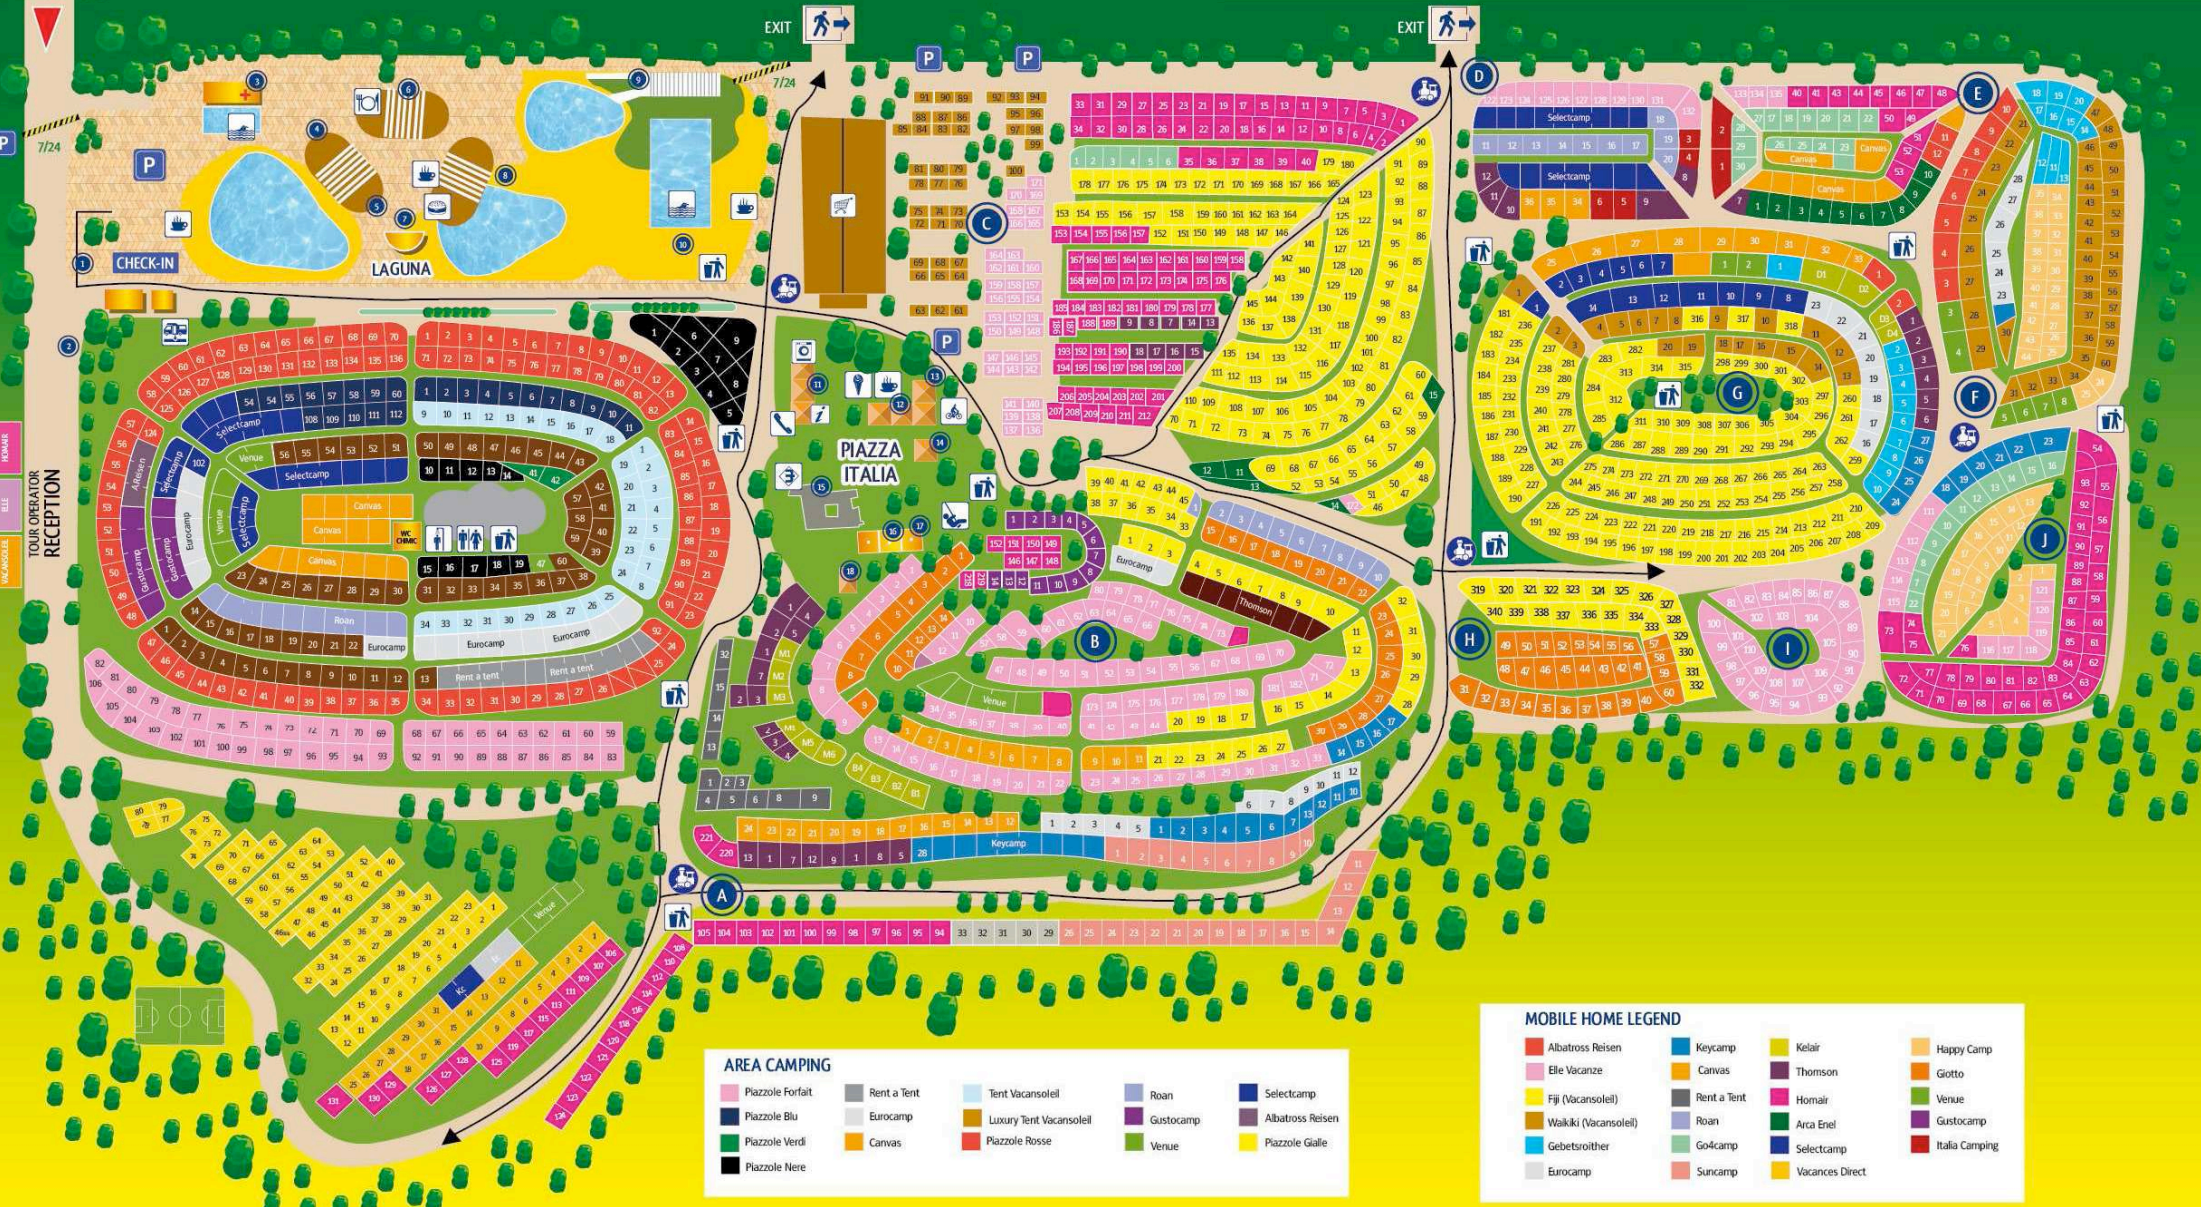

# Camping Village Park Albatros

Camping Village  
**PARK ALBATROS**

Pineta di Torre Nuova - 57027 - S. VINCENZO - LIVORNO  
Tel. +39 0565 701018 | Fax +39 0565 703589  
E-MAIL: parkalbatros@ecvacanze.it

- 1 TOUR MEETING POINT
- 2 RECEPTION TOUR OPERATORS
- 3 DISCO PUB INFERMERIA
- 4 BAZAR
- 5 VIDEOGAMES
- 6 PIZZERIA RESTAURANT LAGUNA
- 7 ARENA
- 8 BAR LAGUNA
- 9 SOLARIUM RELAX
- 10 POOL BAR
- 11 VIDEO GAMES INFO POINT INTERNET LAUNDRY
- 12 BAR GELATERIA PIAZZA ITALIA
- 13 BIKES
- 14 ELITE KIDS MINI CLUB
- 15 RECEPTION
- 16 GRILL RESTAURANT DA ALFREDO
- 17 PLAYGROUND
- 18 TAKE AWAY

**INGRESSO ENTRANCE**

TOUR OPERATOR RECEPTION  
RIMORCHI  
ELLE  
VACANZOLE

**AREA CAMPING**

Piazzole Forfait	Rent a Tent	Tent Vacansoleil	Roan	Selectcamp
Piazzole Blu	Eurocamp	Luxury Tent Vacansoleil	Gustocamp	Albatross Reisen
Piazzole Verdi	Canvas	Piazzole Rosse	Venue	Piazzole Gialle
Piazzole Nere				

**MOBILE HOME LEGEND**

Albatross Reisen	Keycamp	Kelair	Happy Camp
Elle Vacanze	Canvas	Thomson	Giotto
Fiji (Vacansoleil)	Rent a Tent	Homair	Venue
Waikiki (Vacansoleil)	Roan	Arca Enel	Gustocamp
Gebetsroither	Go4camp	Selectcamp	Italia Camping
Eurocamp	Suncamp	Vacances Direct	